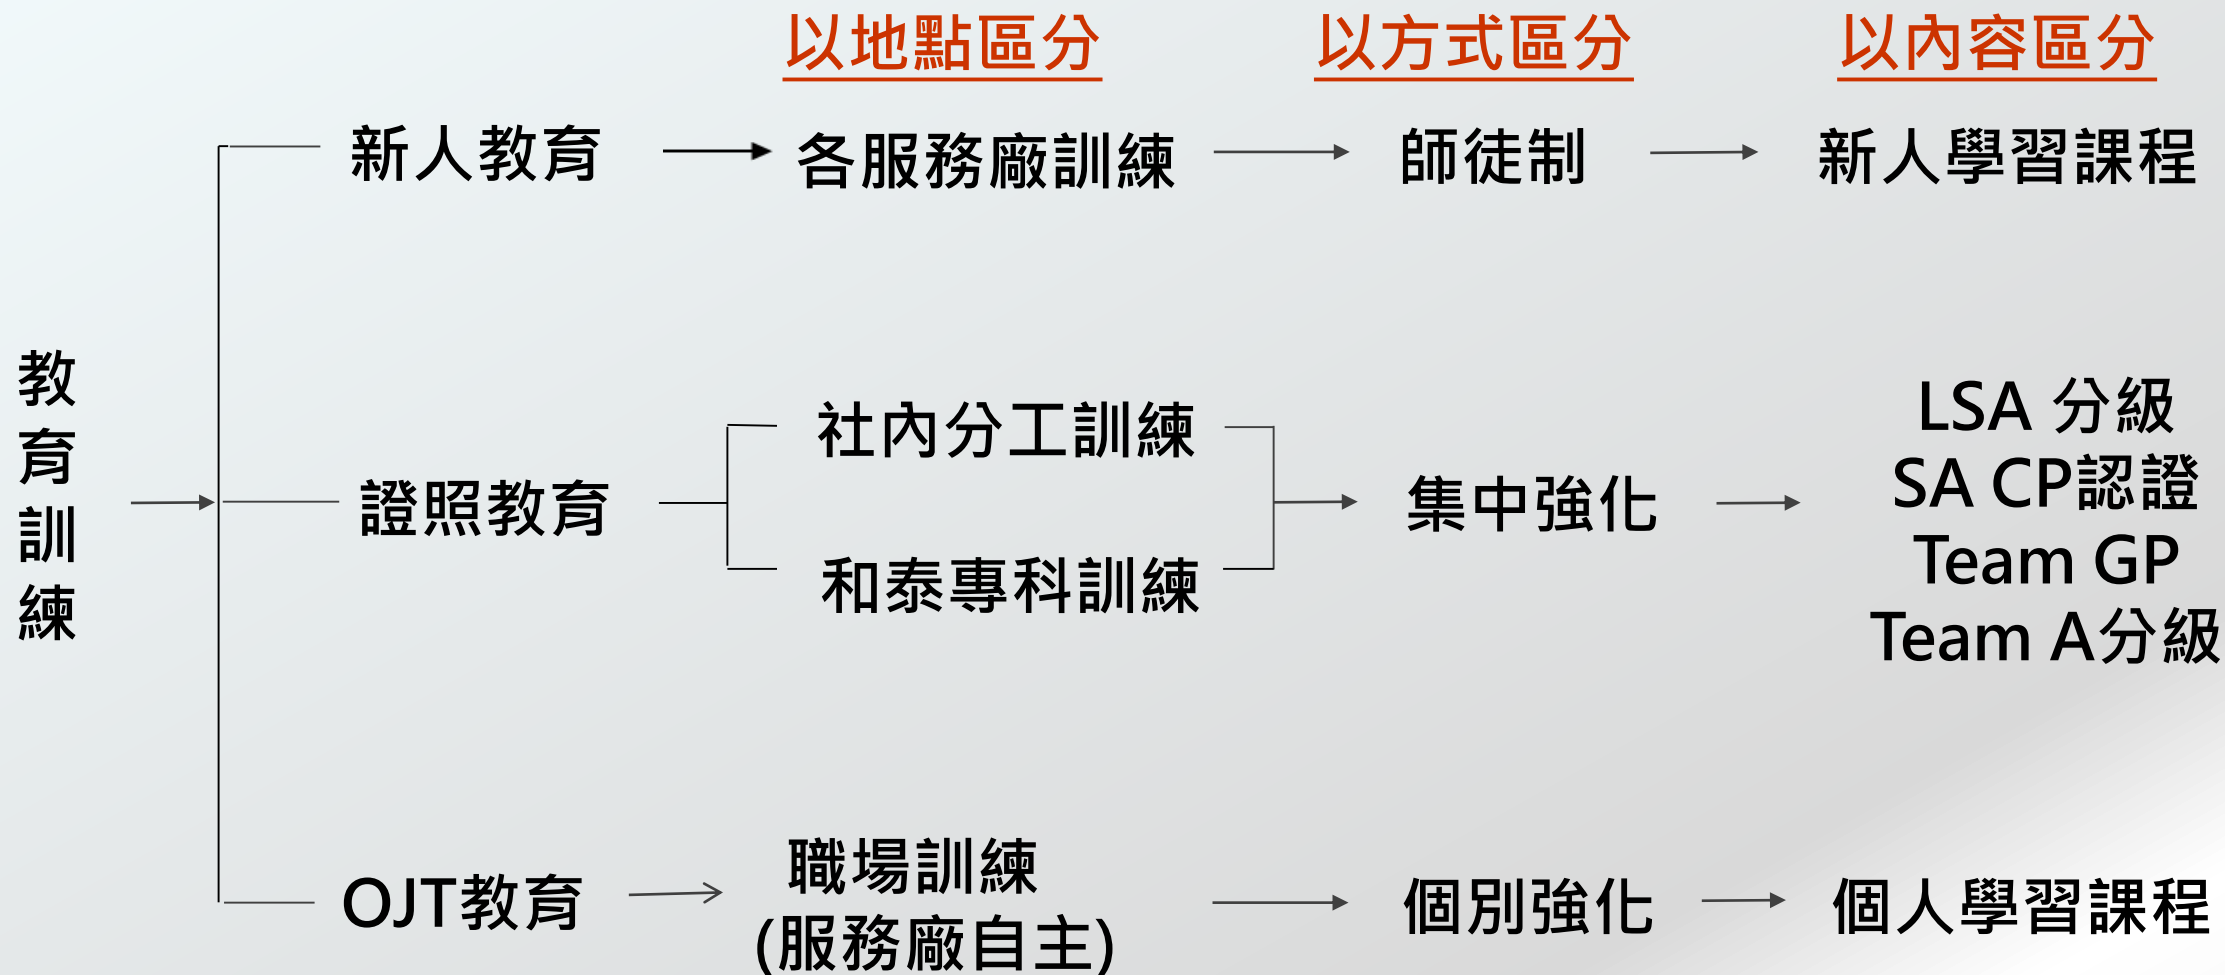

# 大綱

- 國都Lexus據點分布
- 人員招募
- 教育訓練體系
- 福利制度
- 薪資水平
- 作業環境

# 國都Lexus 據點分布

· 台北市服務廠  
濱江 士林

· 新北市服務廠  
新莊 中和 三重(2024年啟用)

# 教育訓練體系